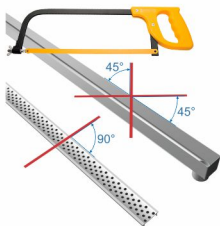

2 2 4m

2.5 2.5 5m

3 3 6m

2.33 2.33 2.33 7m

3 3 3 9m

3 3 3 3 12m

3 3 3 3 3 15m

Traga seu projeto e solicite medidas especiais!

Com Todas as Opções para Saída de Água.

Saída Central para Baixo

Saída Central Lateral

Saída na Ponta para Baixo

Saída na Ponta para Frente

Saída na Ponta à Direita

Saída na Ponta à Esquerda

A Inclinação Perfeita para o Melhor Escoamento!

A	Ralo 30mm	Ralo 45mm
	33mm	55mm

Conexões Práticas...

... e Materiais de Fácil Adaptação.

Fazer 2 Cortes na Calha a 45 graus

Fazer 1 Corte na Grelha a 90 graus

SECA TUDO

AMINOX

Conheça Também Nossa Linha Tradicional!

Matéria Prima: Aço Inox Polido e Latão Cromado

101

Greisha Redonda
sem Caixilho
100 mm

102

Greisha Redonda
com Caixilho
100 mm

103

Greisha Redonda
sem Caixilho
150 mm

104